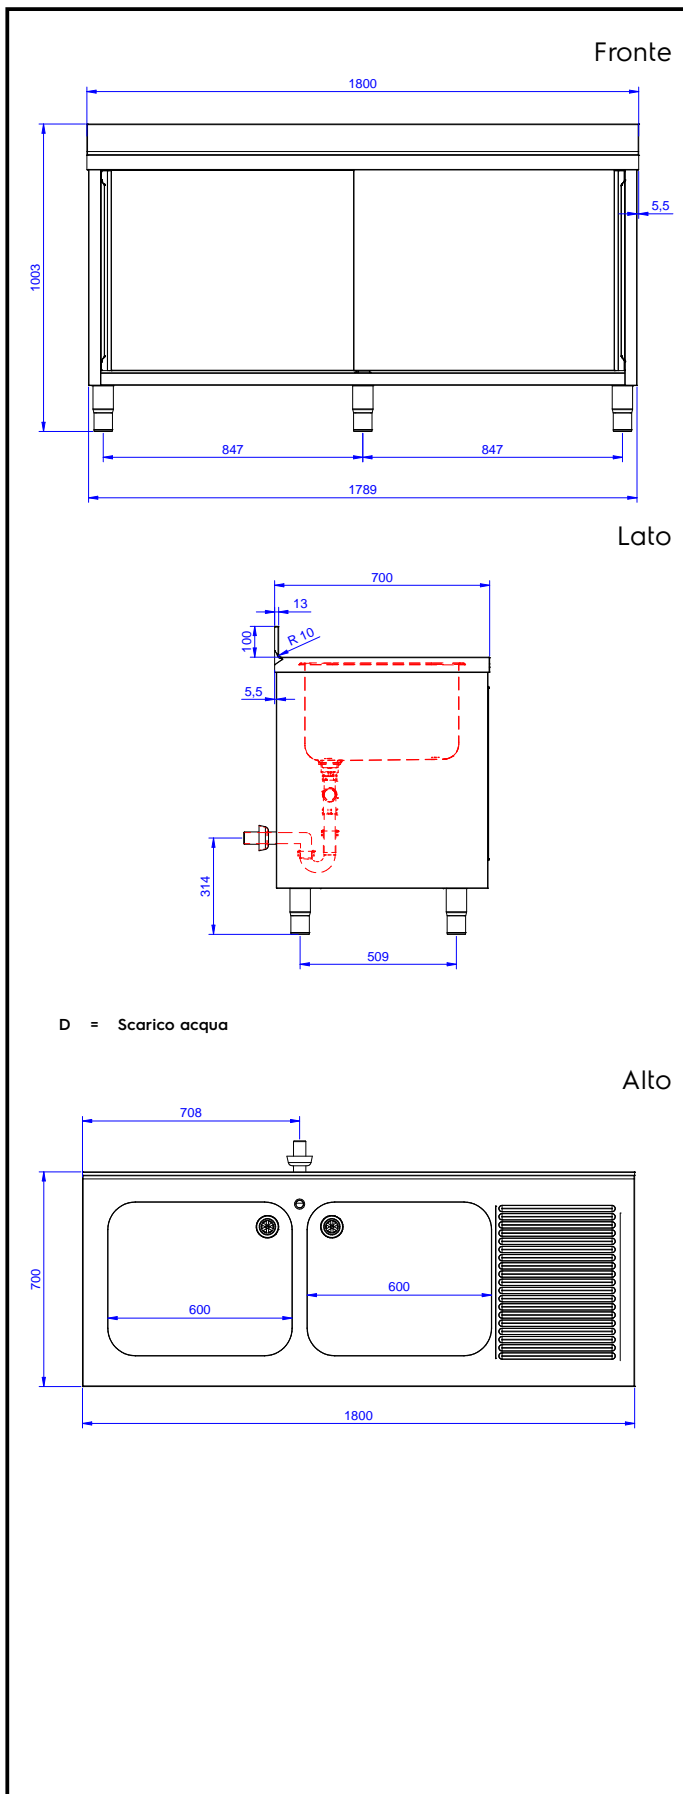

Scarico

Posizione scarico: Da destra a sinistra

Informazioni chiave

Larghezza armadio:	1745 mm
Profondità armadio:	645 mm
Altezza armadietto:	380 mm
Dimensioni esterne, larghezza:	1800 mm
Dimensioni esterne, profondità:	700 mm
Dimensioni esterne, altezza:	1000 mm
Dimensione alzatina, altezza:	100 mm
Dimensione alzatina, profondità:	13 mm
Dimensione alzatina, raggio:	R=10
Numero di vasche:	2
Dimensione vasca:	600x500xH300
Numero e tipologia di porte:	2 Scorrevole
Spessore piano di lavoro:	50 mm
Peso netto:	70 kg